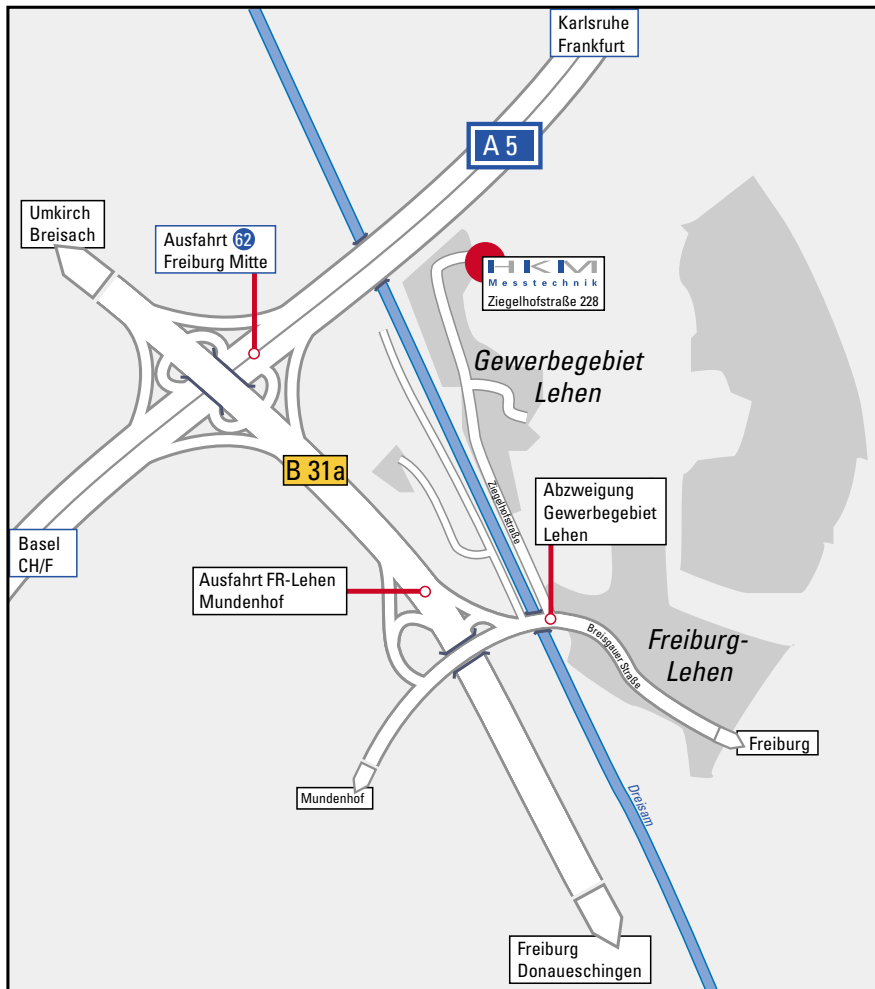

Anreiseinformation

HKM-Messtechnik GmbH
 Ziegelhofstraße 228
 D-79110 Freiburg
 Telefon: +49 (0) 761 / 89607-0
 Telefax: +49 (0) 761 / 89607-66
 E-mail: info@hkm-messtechnik.de
www.hkm-messtechnik.de

Anreise per Auto

- Von Autobahn A5 Karlsruhe / Basel kommend
- Abfahrt Freiburg Mitte --> Richtung Freiburg
- erste Abfahrt Freiburg-Lehen / Mundenhof
- nach links Richtung Gewerbegebiet Lehen, FR-Lehen
- nach Brücke erste Straße links --> Gewerbegebiet Lehen, Ziegelhofstraße
- bis zur Wendepalette am Ende der Ziegelhofstraße

- Von Bundesstraße B 31 Donaueschingen / Freiburg kommend
- durch den Tunnel B 31 Ost
- geradeaus Richtung Autobahn Karlsruhe-Basel
- Abfahrt Freiburg-Lehen / Mundenhof
- nach links Richtung Gewerbegebiet Lehen, FR-Lehen
- nach Brücke erste Straße links --> Gewerbegebiet Lehen, Ziegelhofstraße
- bis zur Wendepalette am Ende der Ziegelhofstraße

Anreise per Bahn

- ICE-Strecke Karlsruhe – Basel
- bis Freiburg Hauptbahnhof
- Taxistände oder Abholung durch HKM-Messtechnik

Anreise per Flugzeug

- Flughafen Basel (ca. 1 Autostunde von Freiburg)
- Flughafen Straßbourg (ca. 1 Autostunde von Freiburg)
- Flughafen Zürich (ca. 1,5 Autostunden von Freiburg)